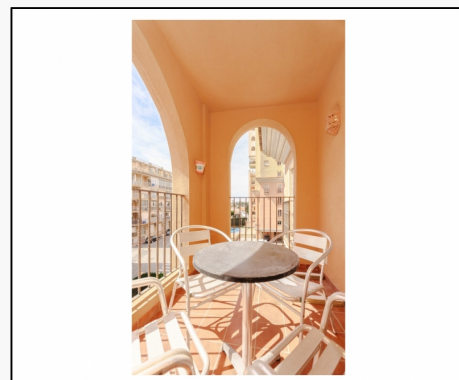

Ref. 91904

2

Balcony

Terrace

Elevator

Community Pool

Appliances

Furniture

Residencial Complex

Light

2

Balcony

Terrace

Elevator

Community Pool

Appliances

Furniture

Residencial Complex

Light

65 m²

Балкон

Терраса

Лифт

Общий бассейн

Бытовая техника

Мебель

Резиденциальный комплекс

Освещение